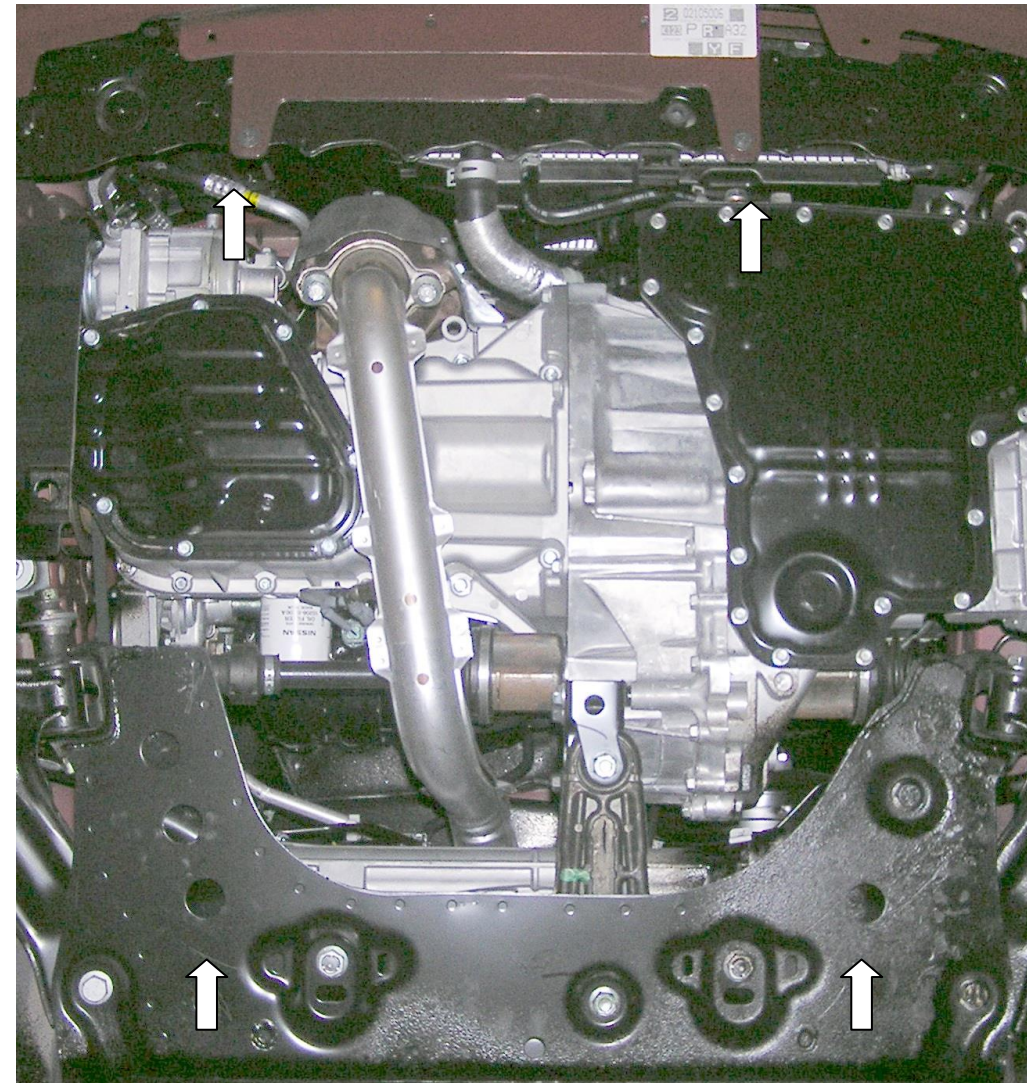

Защита картера, КПП

1.0188.00

Nissan Micra

Защита 1.0188.00

Применяемость: *Nissan Micra 1.0-1.4, A, 2007- г.в.*

Комплектность:

№ п/п	Наименование	Обозначение	Количество	Примечания
1	Поддон	1.0188.00.5.008.408	1	
2	Болт	M10x25	2	
3	Болт	M8x25	2	
4	Болт	M6x25	2	
5	Шайба	A10	2	
6	Шайба	A8	2	
7	Шайба	A6	3	
8	Планка	СТП.8.006.035	2	
9	Планка	СТП.8.006.022	2	
10	Амортизатор 30		3	

Установка защиты

рис.1

1. Завести планки 8 в задние отверстия подрамника двигателя, наложить планки 9 над отверстиями подрамника радиатора (рис.1).
2. Наживить защиту на все точки крепления и затянуть.