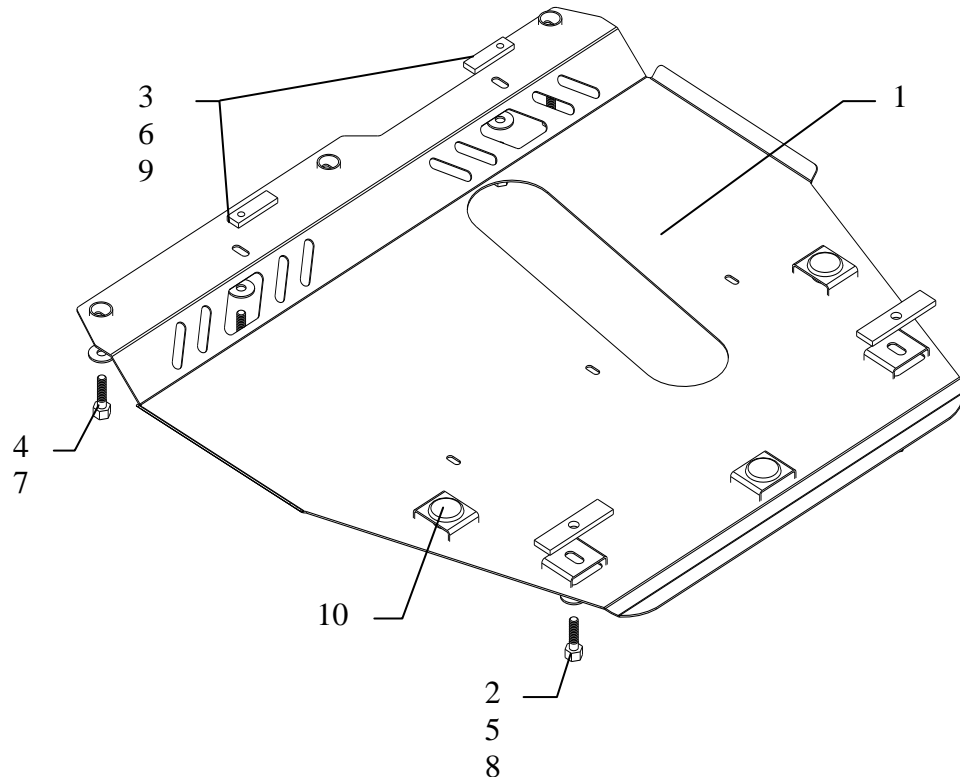

Защита картера, КПП

1.0188.00

Nissan Micra

Защита 1.0188.00

Применяемость: *Nissan Micra 1.0-1.4, A, 2007- г.в.*

Комплектность:

№ п/п	Наименование	Обозначение	Количество	Примечания
1	Поддон	1.0188.00.5.008.408	1	
2	Болт	M10x25	2	
3	Болт	M8x25	2	
4	Болт	M6x25	2	
5	Шайба	A10	2	
6	Шайба	A8	2	
7	Шайба	A6	3	
8	Планка	СТП.8.006.035	2	
9	Планка	СТП.8.006.022	2	
10	Амортизатор 30		3	

Установка защиты

рис.1

1. Завести планки 8 в задние отверстия подрамника двигателя, наложить планки 9 над отверстиями подрамника радиатора (рис.1).
2. Наживить защиту на все точки крепления и затянуть.