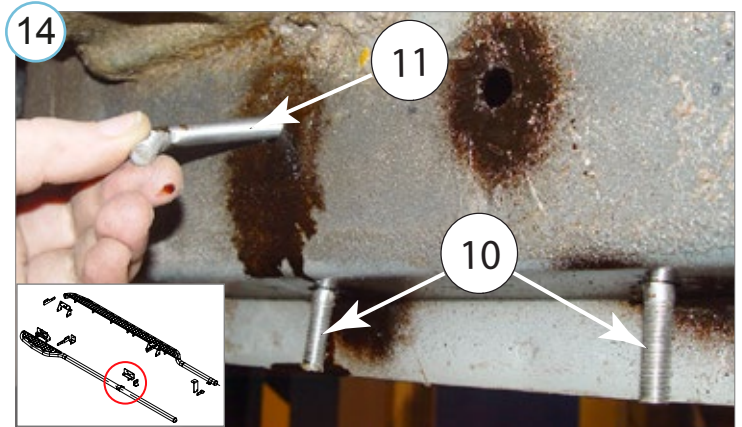

FORD Transit 2014-2019; 2019-

Astmelaudade TOUR Plus montaažikomplekt | Running boards TOUR Plus, mounting kit | Боковые пороги TOUR Plus, монтажный комплект / Trittbretter TOUR Plus Anbausatz