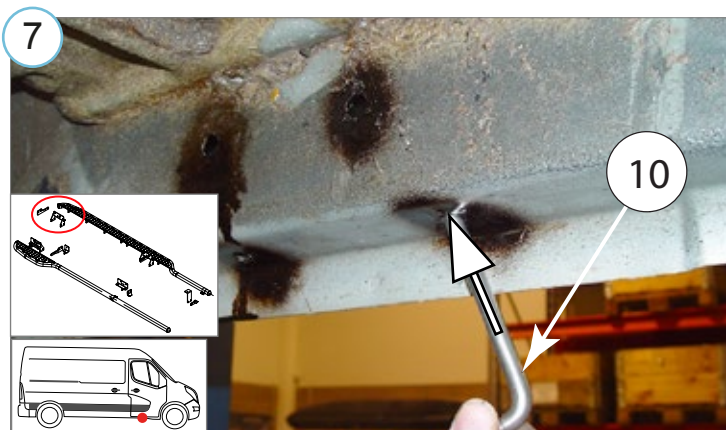

FORD Transit 2014-2019; 2019-

Astmelaudade TOUR Plus montaažikomplekt | Running boards TOUR Plus, mounting kit | Боковые пороги TOUR Plus, монтажный комплект / Trittbretter TOUR Plus Anbausatz