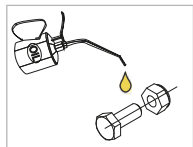

**M8 - 25 Nm**  
**M10 - 50 Nm**

Kaal / Weight / Масса / Gewicht: 22 kg

Paigaldusaeg ilma elektritöödeta / Time of mounting w/o wiring works / Время установки без электромонт. работ / Einbauzeit ohne elektrische arbeit: 60 min