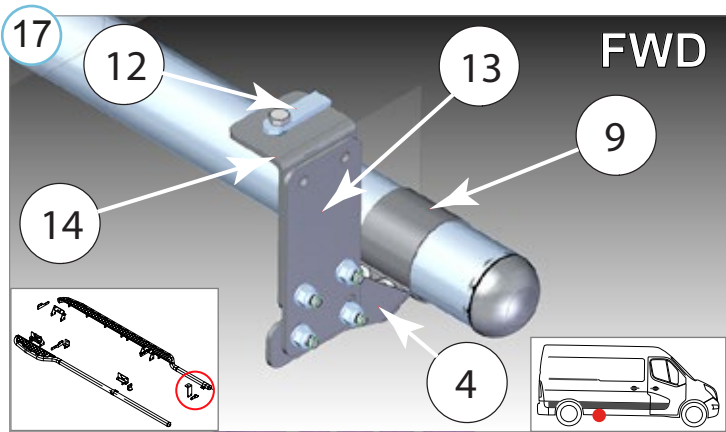

FORD Transit 2014-2019; 2019-

Astmelaudade TOUR Plus montaažikomplekt | Running boards TOUR Plus, mounting kit | Боковые пороги TOUR Plus, монтажный комплект / Trittbretter TOUR Plus Anbausatz

- Kui METEC toode ei vasta Teie ootustele või kui on tegemist toote ebapiisava kvaliteediga, siis pretensioonid esitada lehel www.metec.ee
- If the METEC product does not meet Your expectations or if it is a product of insufficient quality, then you can submit a claim at www.metec.ee
- Если METEC продукт не соответствует Вашим ожиданиям или это продукт недостаточного качества, то претензию предъявить можно на сайте www.metec.ee
- Wenn METEC Produkt nicht Ihren Erwartungen entspricht oder wenn es um Qualitätsmängel geht, dann bitte die Ansprüche auf Seite www.metec.ee einreichen