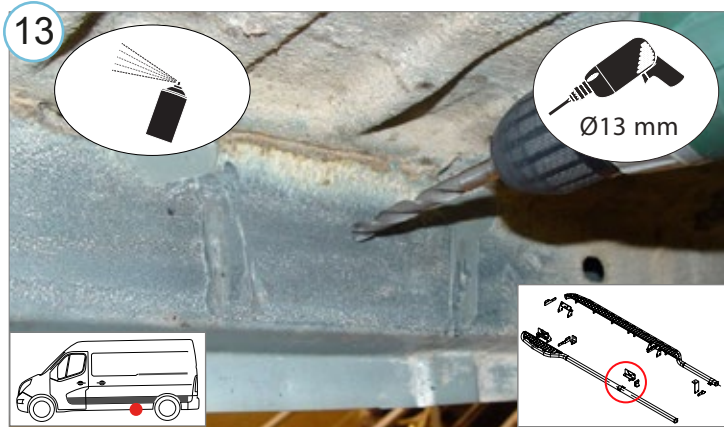

FORD Transit 2014-2019; 2019-

Astmelaudade TOUR Plus montaažikomplekt | Running boards TOUR Plus, mounting kit | Боковые пороги TOUR Plus, монтажный комплект / Trittbretter TOUR Plus Anbausatz