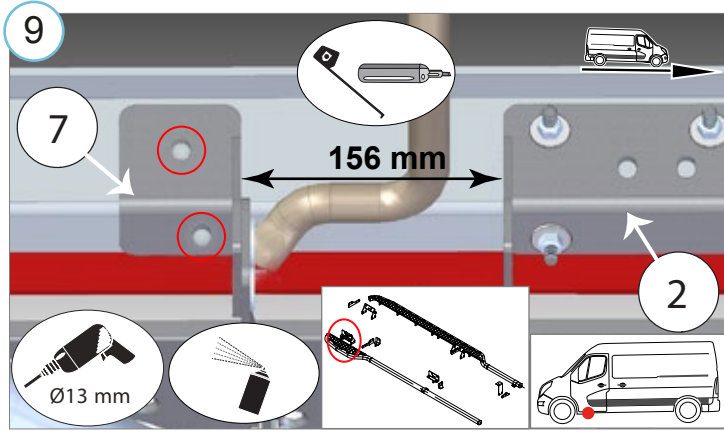

FORD Transit 2014-2019; 2019-

Astmelaudade TOUR Plus montaažikomplekt | Running boards TOUR Plus, mounting kit | Боковые пороги TOUR Plus, монтажный комплект / Trittbretter TOUR Plus Anbausatz