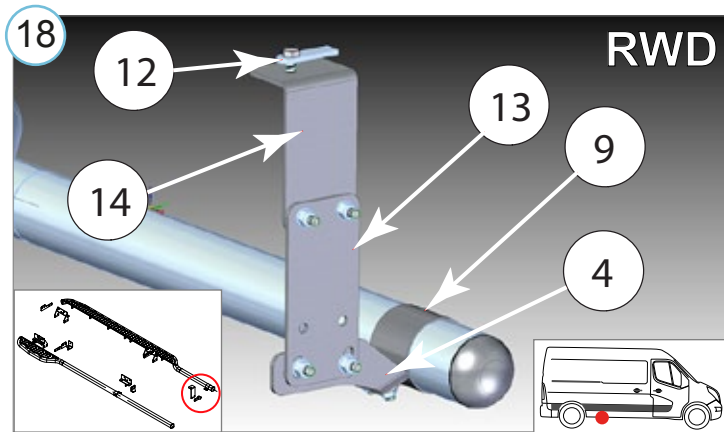

FORD Transit 2014-2019; 2019-

Astmelaudade TOUR Plus montaažikomplekt | Running boards TOUR Plus, mounting kit | Боковые пороги TOUR Plus, монтажный комплект / Trittbretter TOUR Plus Anbausatz

- Kui METEC toode ei vasta Teie ootustele või kui on tegemist toote ebapiisava kvaliteediga, siis pretensioonid esitada lehel www.metec.ee
- If the METEC product does not meet Your expectations or if it is a product of insufficient quality, then you can submit a claim at www.metec.ee
- Если METEC продукт не соответствует Вашим ожиданиям или это продукт недостаточного качества, то претензию предъявить можно на сайте www.metec.ee
- Wenn METEC Produkt nicht Ihren Erwartungen entspricht oder wenn es um Qualitätsmängel geht, dann bitte die Ansprüche auf Seite www.metec.ee einreichen