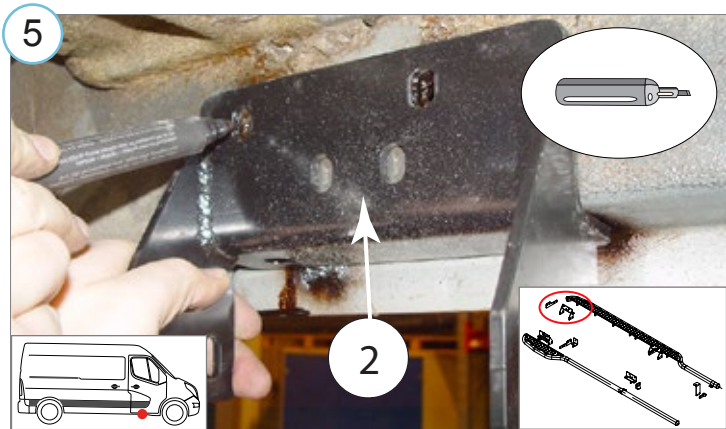

FORD Transit 2014-2019; 2019-

Astmelaudade TOUR Plus montaažikomplekt | Running boards TOUR Plus, mounting kit | Боковые пороги TOUR Plus, монтажный комплект / Trittbretter TOUR Plus Anbausatz