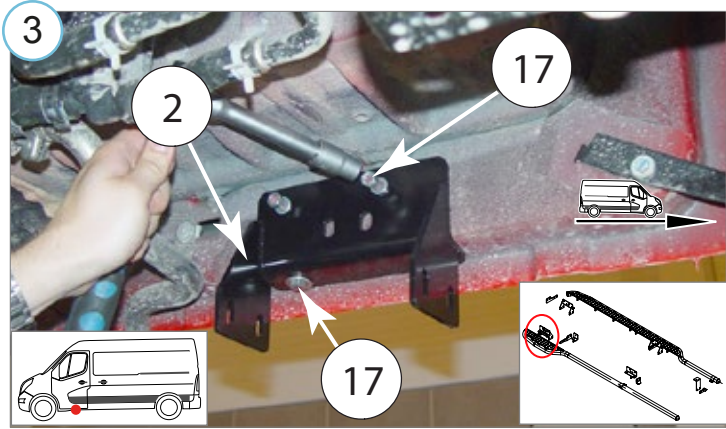

FORD Transit 2014-2019; 2019-

Astmelaudade TOUR Plus montaažikomplekt | Running boards TOUR Plus, mounting kit | Боковые пороги TOUR Plus, монтажный комплект / Trittbretter TOUR Plus Anbausatz