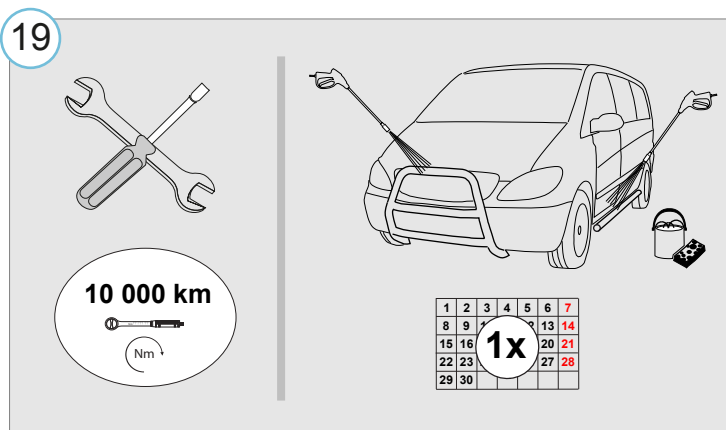

FORD Transit 2014-2019; 2019-

Astmelaudade TOUR Plus montaažikomplekt | Running boards TOUR Plus, mounting kit | Боковые пороги TOUR Plus, монтажный комплект / Trittbretter TOUR Plus Anbausatz

- Kui METEC toode ei vasta Teie ootustele või kui on tegemist toote ebapiisava kvaliteediga, siis pretensioonid esitada lehel www.metec.ee
- If the METEC product does not meet Your expectations or if it is a product of insufficient quality, then you can submit a claim at www.metec.ee
- Если METEC продукт не соответствует Вашим ожиданиям или это продукт недостаточного качества, то претензию предъявить можно на сайте www.metec.ee
- Wenn METEC Produkt nicht Ihren Erwartungen entspricht oder wenn es um Qualitätsmängel geht, dann bitte die Ansprüche auf Seite www.metec.ee einreichen