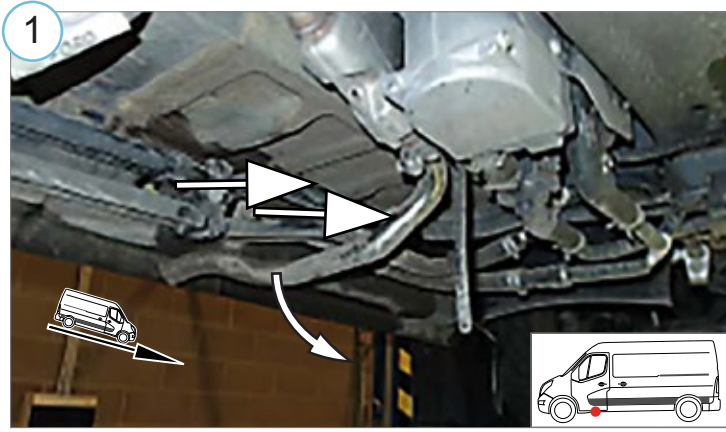

FORD Transit 2014-2019; 2019-

Astmelaudade TOUR Plus montaažikomplekt | Running boards TOUR Plus, mounting kit | Боковые пороги TOUR Plus, монтажный комплект / Trittbretter TOUR Plus Anbausatz