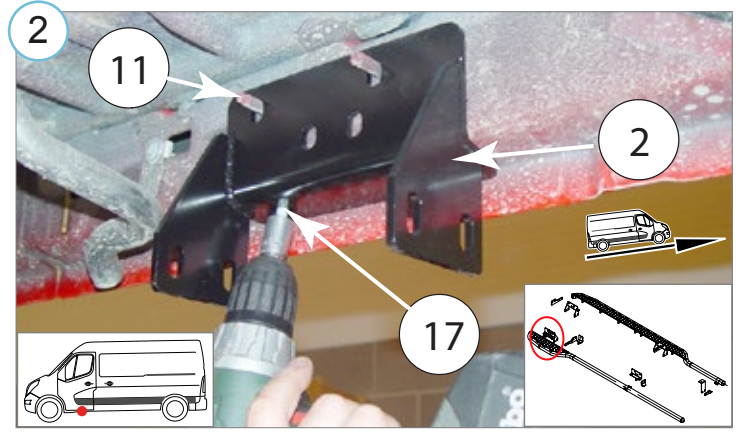

FORD Transit 2014-2019; 2019-

Astmelaudade TOUR Plus montaažikomplekt | Running boards TOUR Plus, mounting kit | Боковые пороги TOUR Plus, монтажный комплект / Trittbretter TOUR Plus Anbausatz