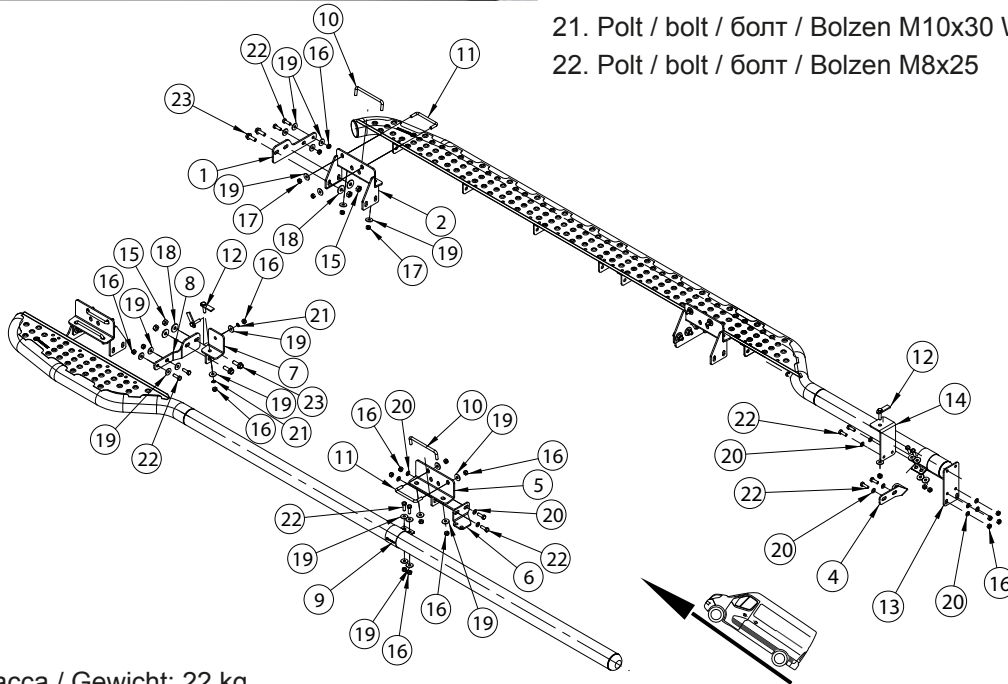

- |  |    |
|--|----|
| 1. Plaat / plate / пластина / Platte                               | 3  |
| 2. Kronstein / bracket / кронштейн / Konsole                       | 4  |
| 3. Kronstein / bracket / кронштейн / Konsole                       | 1  |
| 4. Vinkel / langeled plate / угольник / winkel                     | 1  |
| 5. Kronstein / bracket / кронштейн / Konsole                       | 2  |
| 6. Vinkel / langeled plate / угольник / winkel                     | 1  |
| 7. Kronstein / bracket / кронштейн / Konsole                       | 1  |
| 8. Plaat / plate / пластина / Platte                               | 1  |
| 9. Klamber / clamp / зажим / Schelle                               | 2  |
| 10. U-polt / U-bolt / U-болт / U-bolzen                            | 4  |
| 11. U-polt / U-bolt / U-болт / U-bolzen                            | 4  |
| 12. T-polt / T-bolt / T-болт / T-bolzen                            | 3  |
| 13. Kronstein / bracket / кронштейн / Konsole                      | 1  |
| 14. Kronstein / bracket / кронштейн / Konsole                      | 1  |
| 15. Mutter / nut / гайка / Mutter M10                              | 8  |
| 16. Mutter / nut / гайка / Mutter M8                               | 29 |
| 17. Seib / washer / шайба / Scheibe 10,5x30x2,5                    | 8  |
| 18. Seib / washer / шайба / Scheibe 8,4x24x2                       | 43 |
| 19. Seib / washer / шайба / Scheibe 8,4x16x1,6                     | 12 |
| 20. Vedruseib / spring washer / пружинная шайба / Federnscheibe A8 | 3  |
| 21. Polt / bolt / болт / Bolzen M10x30 Wülock                      | 8  |
| 22. Polt / bolt / болт / Bolzen M8x25                              | 18 |

**M8 - 25 Nm**  
**M10 - 50 Nm**

Kaal / Weight / Масса / Gewicht: 22 kg

Paigaldusaeg ilma elektritöödeta / Time of mounting w/o wiring works / Время установки без электромонт. работ / Einbauzeit ohne elektrische arbeit: 60 min