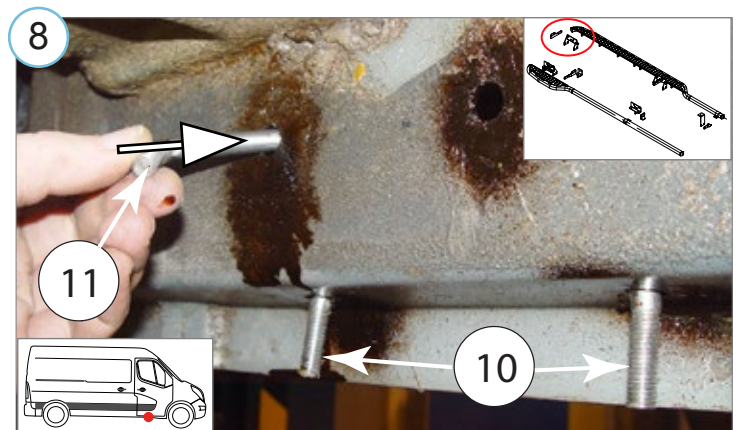

FORD Transit 2014-2019; 2019-

Astmelaudade TOUR Plus montaažikomplekt | Running boards TOUR Plus, mounting kit | Боковые пороги TOUR Plus, монтажный комплект / Trittbretter TOUR Plus Anbausatz