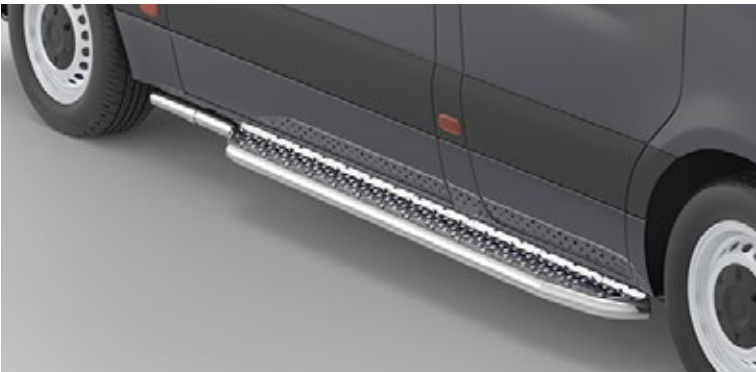

# FORD Transit 2014-2019; 2019-

Art. 807290 (L2), 807291 (L3)

Astmelaudade TOUR Plus montaažikomplekt | Running boards TOUR Plus, mounting kit | Боковые пороги TOUR Plus, монтажный комплект / Trittbretter TOUR Plus Anbausatz