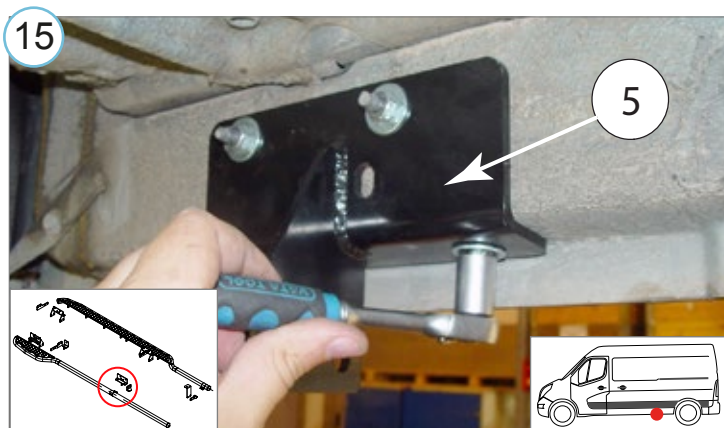

FORD Transit 2014-2019; 2019-

Astmelaudade TOUR Plus montaažikomplekt | Running boards TOUR Plus, mounting kit | Боковые пороги TOUR Plus, монтажный комплект / Trittbretter TOUR Plus Anbausatz