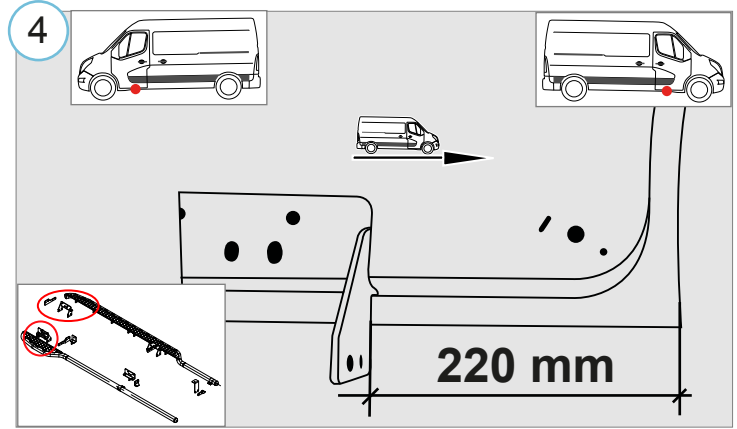

FORD Transit 2014-2019; 2019-

Astmelaudade TOUR Plus montaažikomplekt | Running boards TOUR Plus, mounting kit | Боковые пороги TOUR Plus, монтажный комплект / Trittbretter TOUR Plus Anbausatz