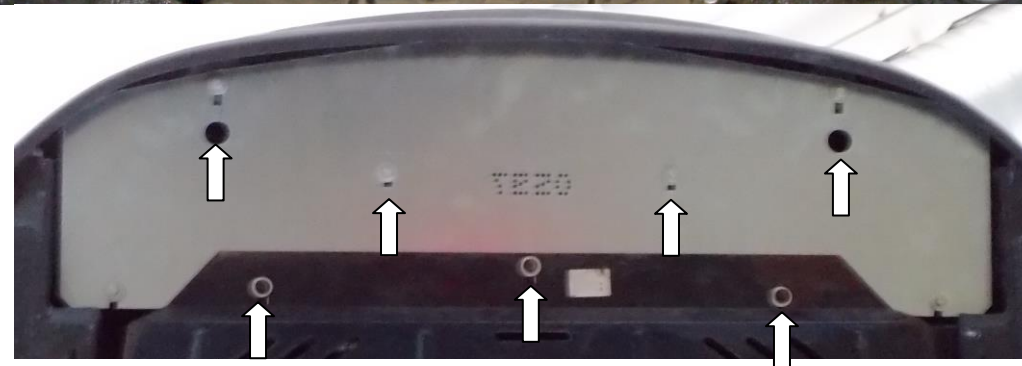

Защита радиатора 1.0597.00

Применяемость: **Kia Ceed, 2012 - г.в.**

Комплектность:

№ п/п	Наименование	Обозначение	Количество	Примечания
1	Панель	1.0597.00.8.003.1230	1	
2	Болт	M6x25	7	
3	Болт	M8x25	2	
4	Шайба	A6	7	
5	Шайба	A8	9	
6	Планка	СТП.8.006.022	2	

Установка защиты

ВНИМАНИЕ!!! После монтажа защиты не допускается соприкосновение элементов защиты с движущимися элементами узлов и агрегатов автомобиля.

1. Снять штатную переднюю пластиковую защиту.
2. Закрепить панель 1 к штатным гайкам подрамника радиатора болтами 2 и спереди к бамперу автомобиля болтами 3 через планки 6.
3. Затянуть все точки крепления.