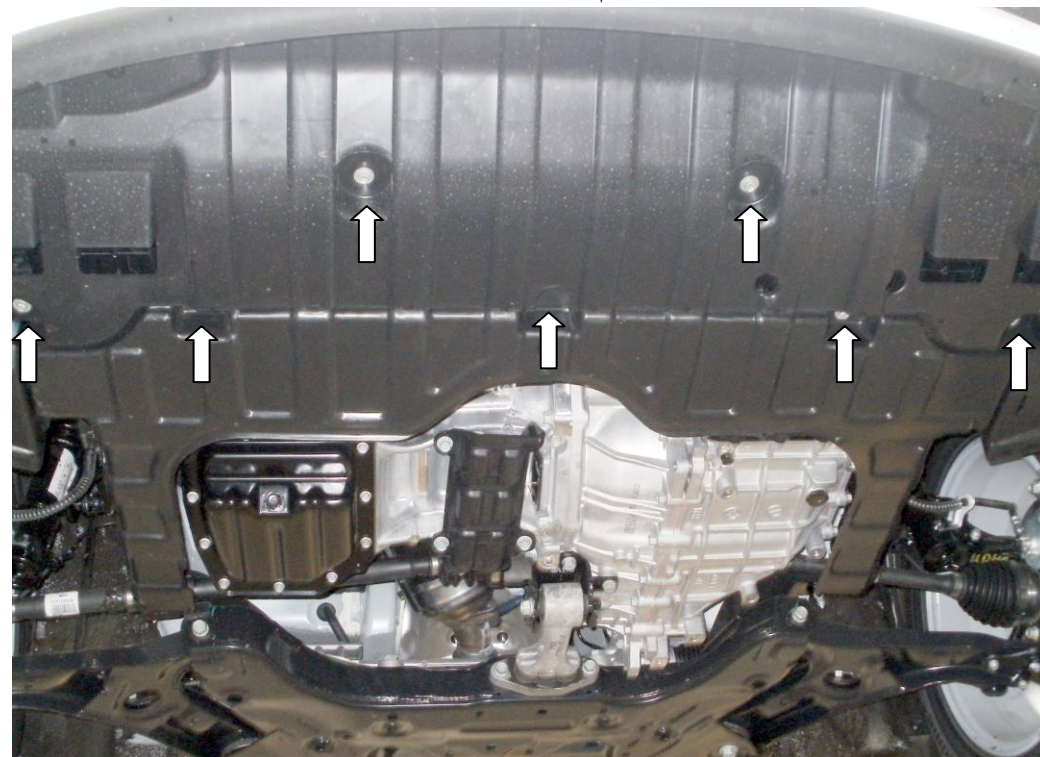

Защита радиатора 1.0597.00

Применяемость: **Kia Ceed, 2012 - г.в.**

Комплектность:

№ п/п	Наименование	Обозначение	Количество	Примечания
1	Панель	1.0597.00.8.003.1230	1	
2	Болт	M6x25	7	
3	Болт	M8x25	2	
4	Шайба	A6	7	
5	Шайба	A8	9	
6	Планка	СТП.8.006.022	2	

Установка защиты

ВНИМАНИЕ!!! После монтажа защиты не допускается соприкосновение элементов защиты с движущимися элементами узлов и агрегатов автомобиля.

1. Снять штатную переднюю пластиковую защиту.
2. Закрепить панель 1 к штатным гайкам подрамника радиатора болтами 2 и спереди к бамперу автомобиля болтами 3 через планки 6.
3. Затянуть все точки крепления.