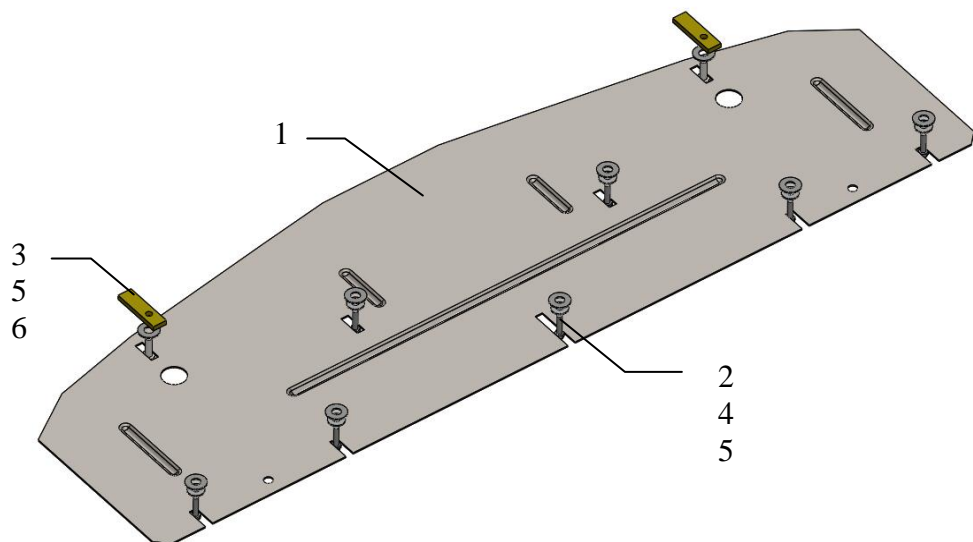

Защита радиатора 1.0597.00

Применяемость: **Kia Ceed, 2012 - г.в.**

Комплектность:

№ п/п	Наименование	Обозначение	Количество	Примечания
1	Панель	1.0597.00.8.003.1230	1	
2	Болт	M6x25	7	
3	Болт	M8x25	2	
4	Шайба	A6	7	
5	Шайба	A8	9	
6	Планка	СТП.8.006.022	2	

Установка защиты

ВНИМАНИЕ!!! После монтажа защиты не допускается соприкосновение элементов защиты с движущимися элементами узлов и агрегатов автомобиля.

1. Снять штатную переднюю пластиковую защиту.
2. Закрепить панель 1 к штатным гайкам подрамника радиатора болтами 2 и спереди к бамперу автомобиля болтами 3 через планки 6.
3. Затянуть все точки крепления.